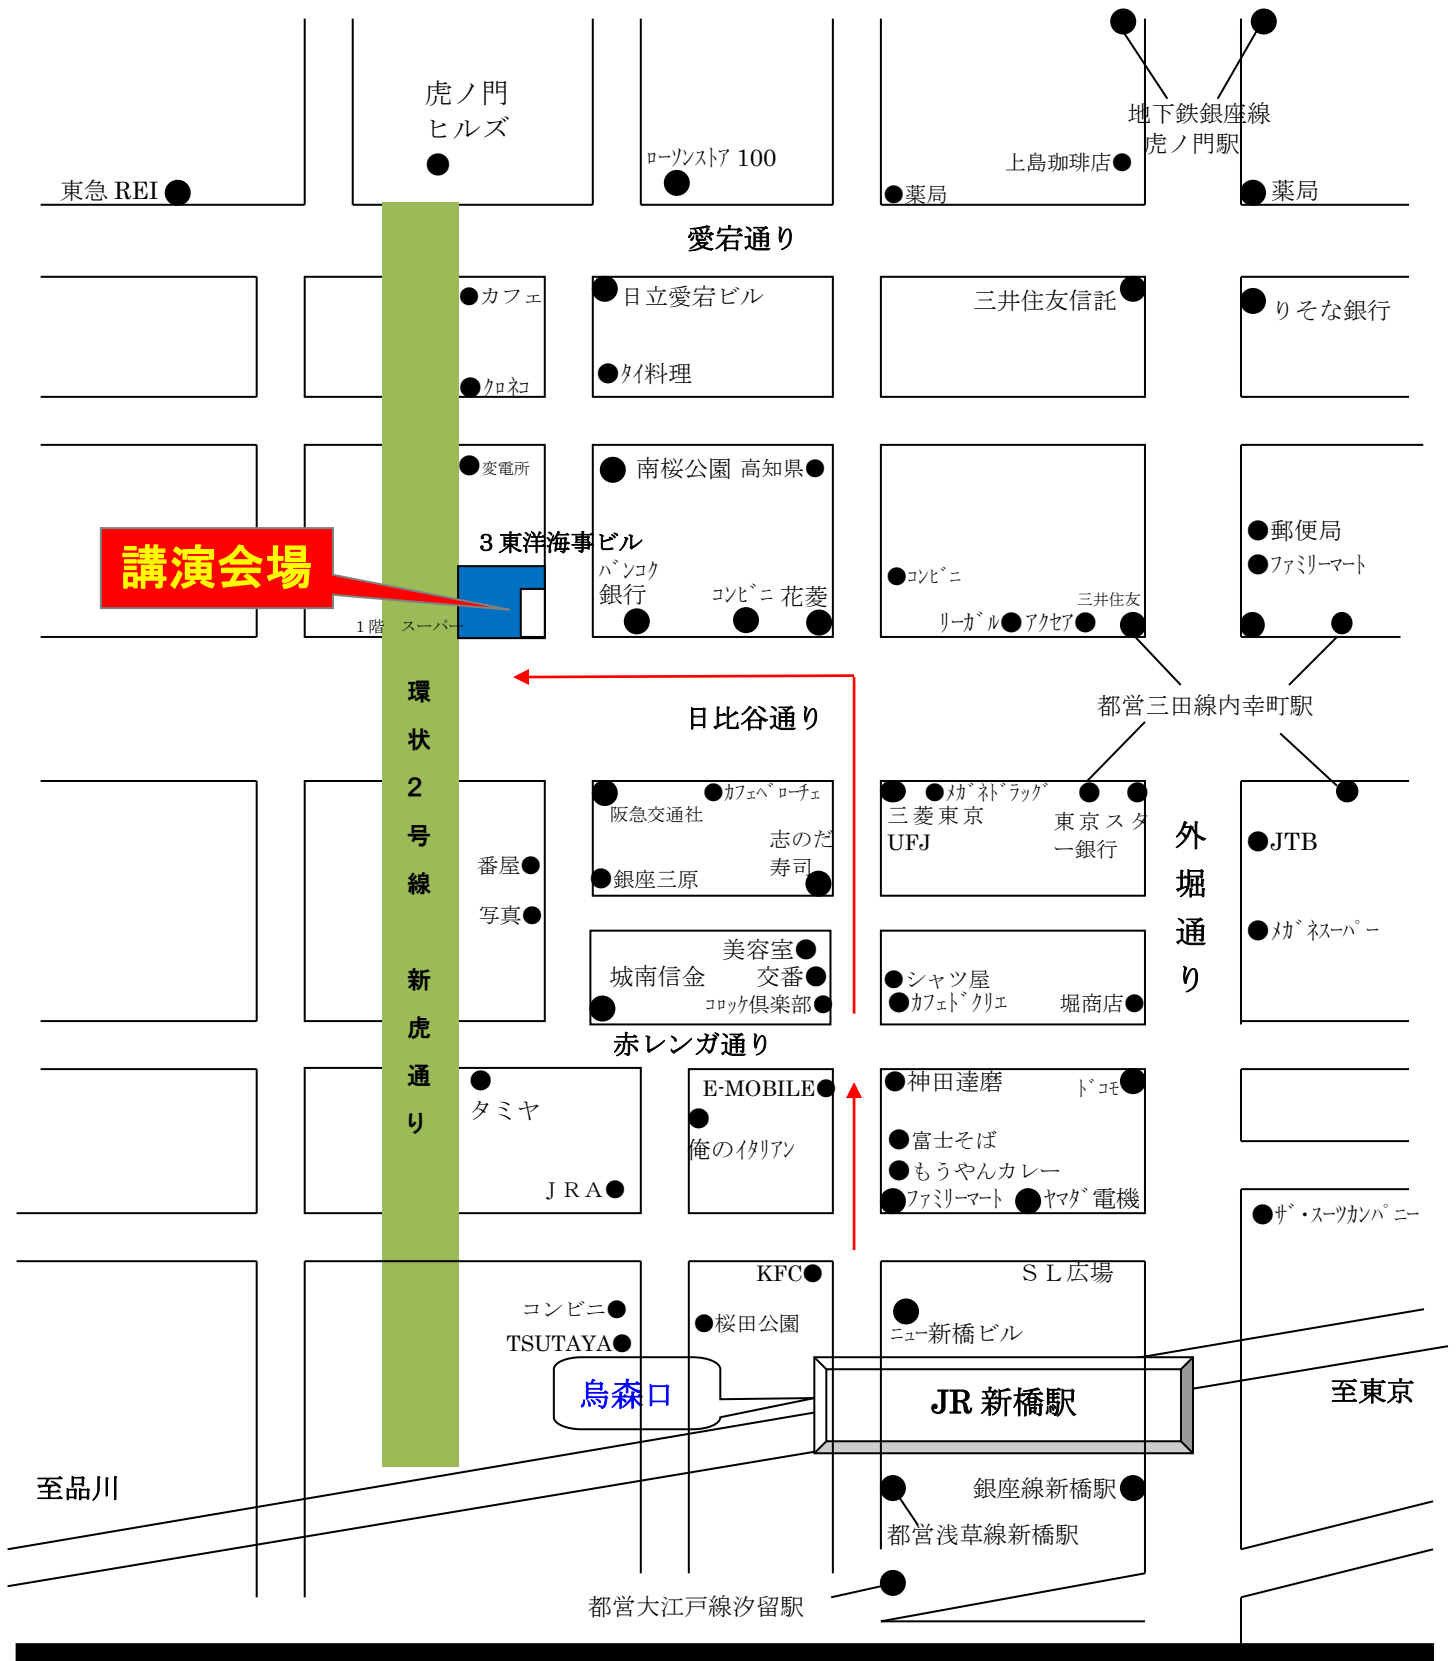

# Guidemap

J R新橋駅烏森口より 徒歩3分

(銀座線新橋駅、都営浅草線新橋駅、都営大江戸線汐留駅をご利用の方もJ R新橋駅烏森口を目標として下さい)

東京メトロ銀座線虎ノ門駅より 徒歩8分

都営三田線内幸町駅より 徒歩3分